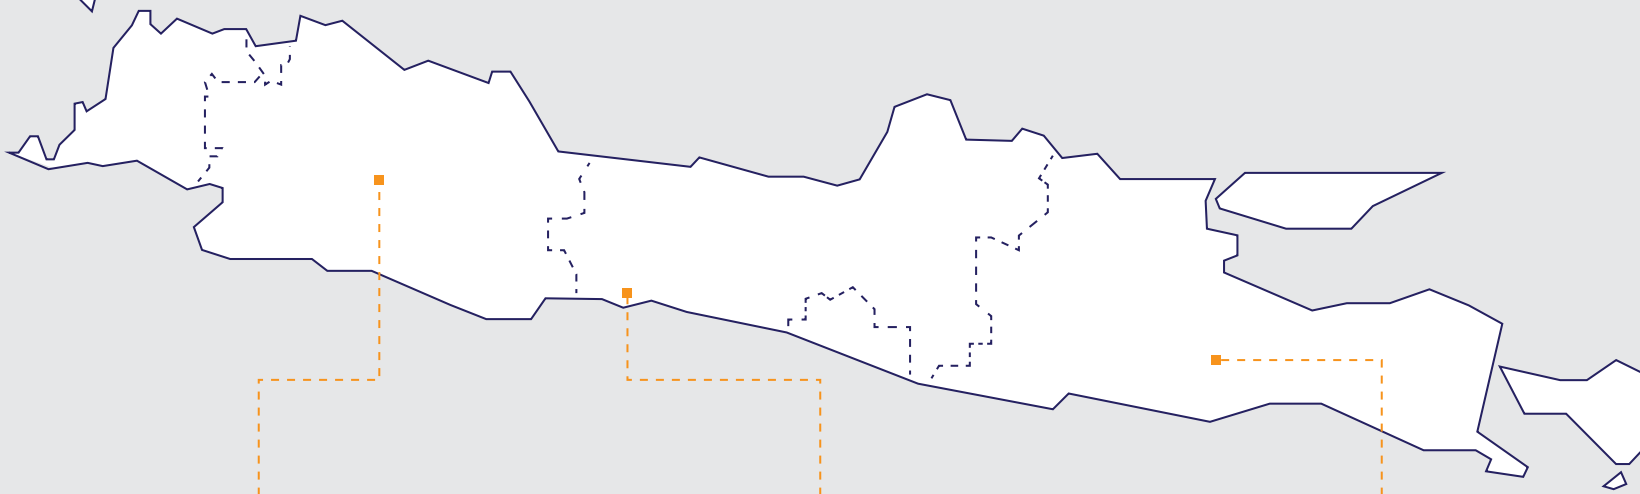

Pasti Sampai, dan Berkesan

Keluarga Paryanto, Jawa Barat
"Kami sekeluarga sangat menantikan kiriman paket ini, terima kasih banyak sudah mengantarkannya"